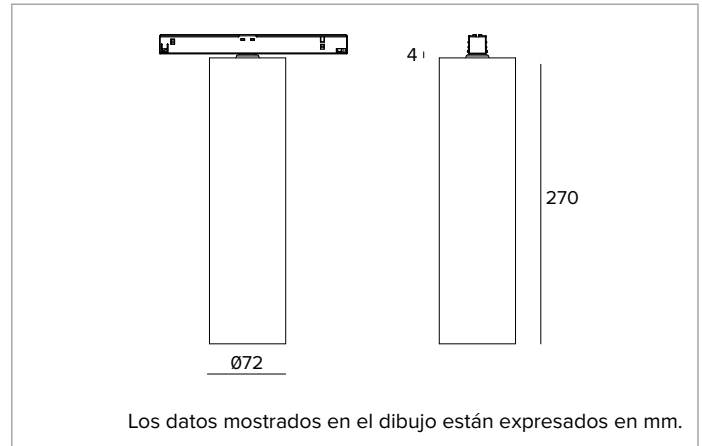

1T9839EL | FORTYEIGHT Label 7 - Fix

Luminaria profesional para fuentes LED de luz directa, alimentada a muy baja tensión

| | | 4000K | H(m) | D(m) | E _{max} (lx) |
|---------------|------------------------------|------------------|--------|------|-----------------------|
| | | Ra90 | | 16° | |
| Fixture Power | 11W | 1 | 0.28 | 8298 | |
| Source Flux | 1569lm | 2 | 0.56 | 2074 | |
| Fixture Flux | 1043lm | 3 | 0.84 | 922 | |
| Efficacy | 95lm/W | 4 | 1.11 | 519 | |
| TS1876 | I _{max} =5289cd/klm | I _{max} | 8298cd | 5 | 1.39 |

CCT nominal: 4000K

SDCM: 1,5

Duración útil (L80/B10): >50000h tq +25°C

CARACTERÍSTICAS LUMINOTÉCNICAS

Versión SP - óptica de precisión con reflector de facetas convexas de aluminio anodizado especular, filtro holográfico difusor y anillo cut off negro de silicona.

Cuerpo cilíndrico en aluminio obtenido a partir de un proceso de extrusión y recubierto con pintura en polvo.

Color y acabado: Negro profundo

Dimensiones: D=72mm

Peso: 0,7Kg

Versión: ON-OFF

Grado de protección: IP20